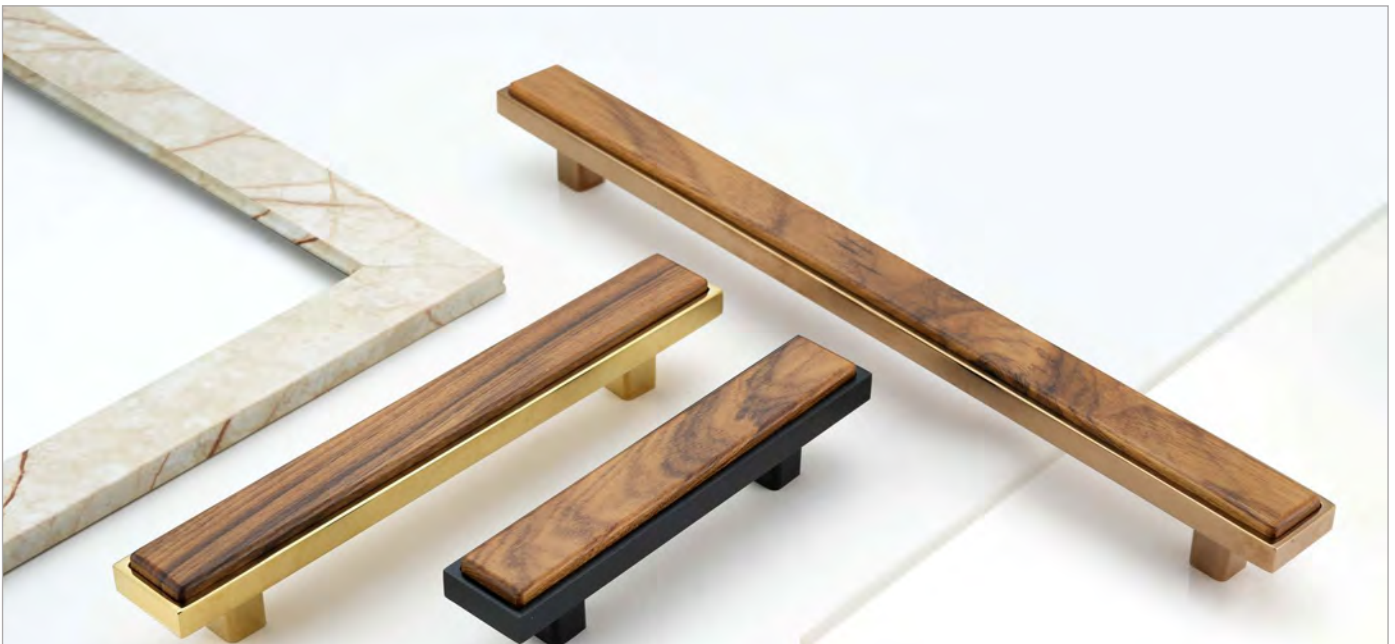

CH-WD7047

	96mm	160mm	288mm	450mm	600mm	900mm	1200mm
Black+Wood	640	816	1174	1712	2069	2961	4165
PVD Rose Gold+Wood	941	1230	1776	2539	3047	4428	6234
PVD Gold+Wood	941	1230	1776	2539	3047	4428	6234

Rate Per Pc.