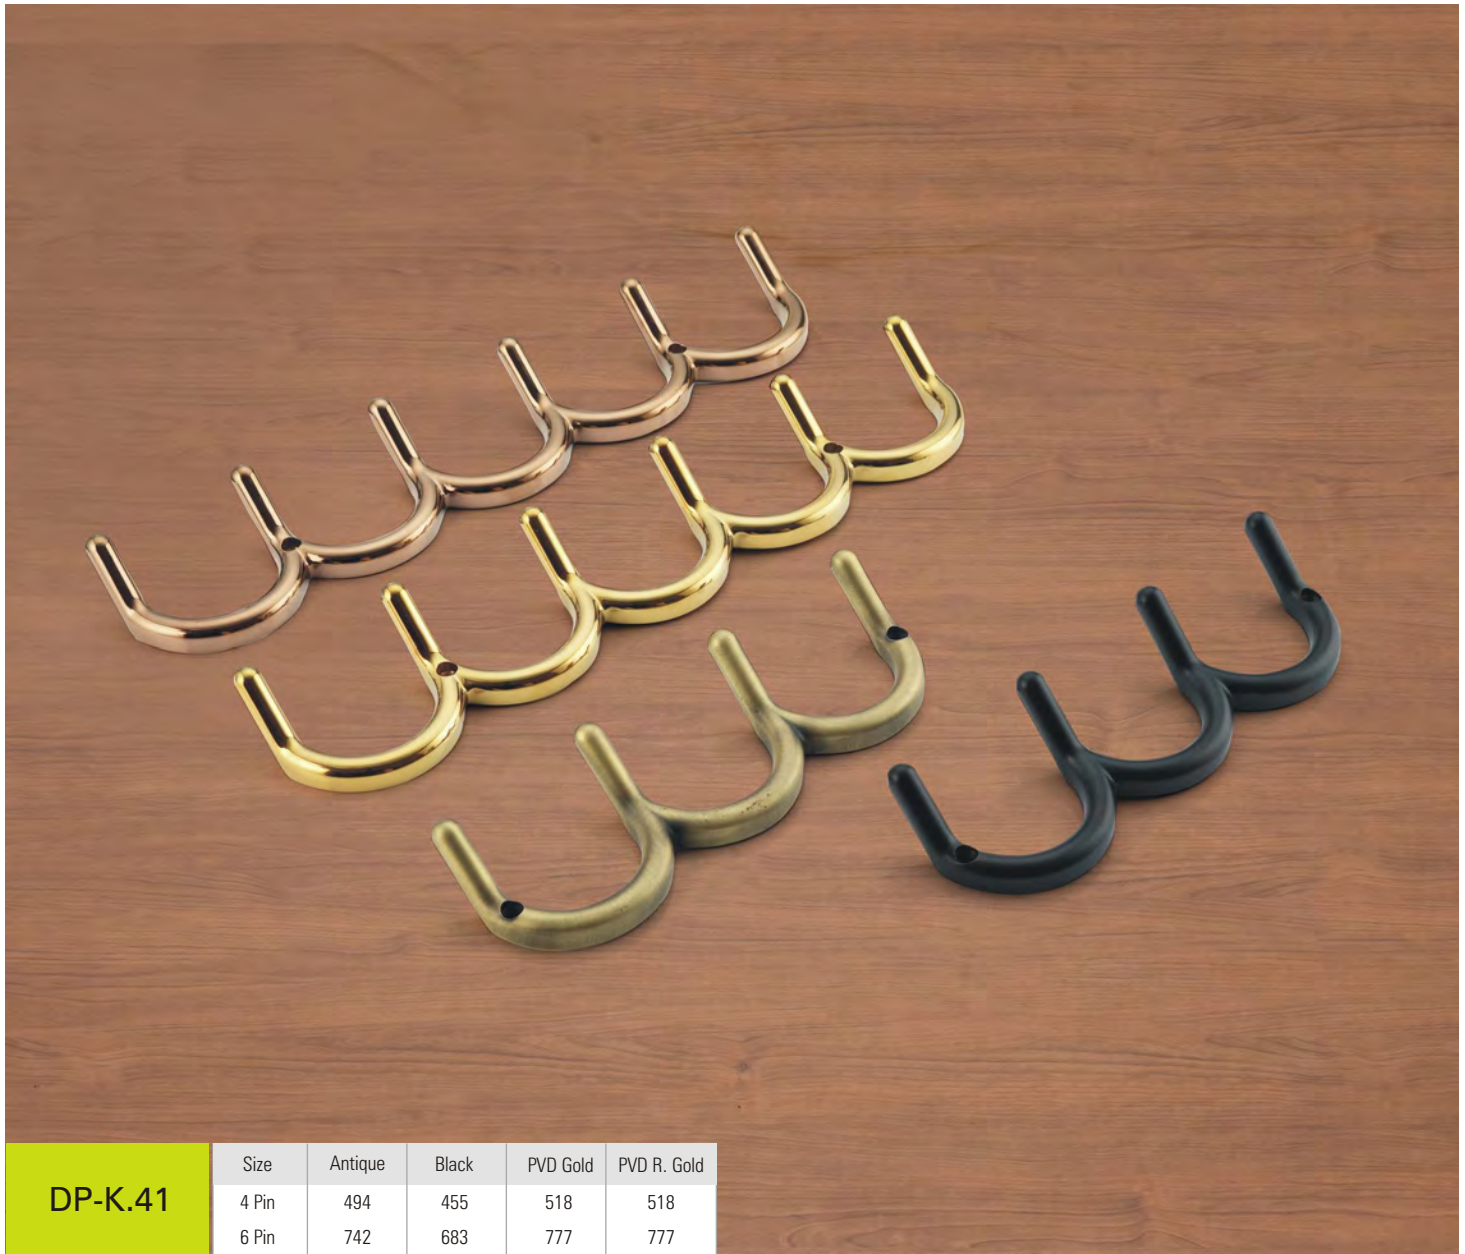

Finish	SS	Antique	Black	PVD Gold	PVD Rose Gold
MRP (₹) Per. Pc.	433	509	509	605	605

LOCK BODY ROLLER (CY)

Finish	SS	Antique	Black	PVD Rose Gold
MRP (₹) Per. Pc.	1057	1190	1228	1457

DP-K.41	Size	Antique	Black	PVD Gold	PVD R. Gold
	4 Pin	494	455	518	518
	6 Pin	742	683	777	777