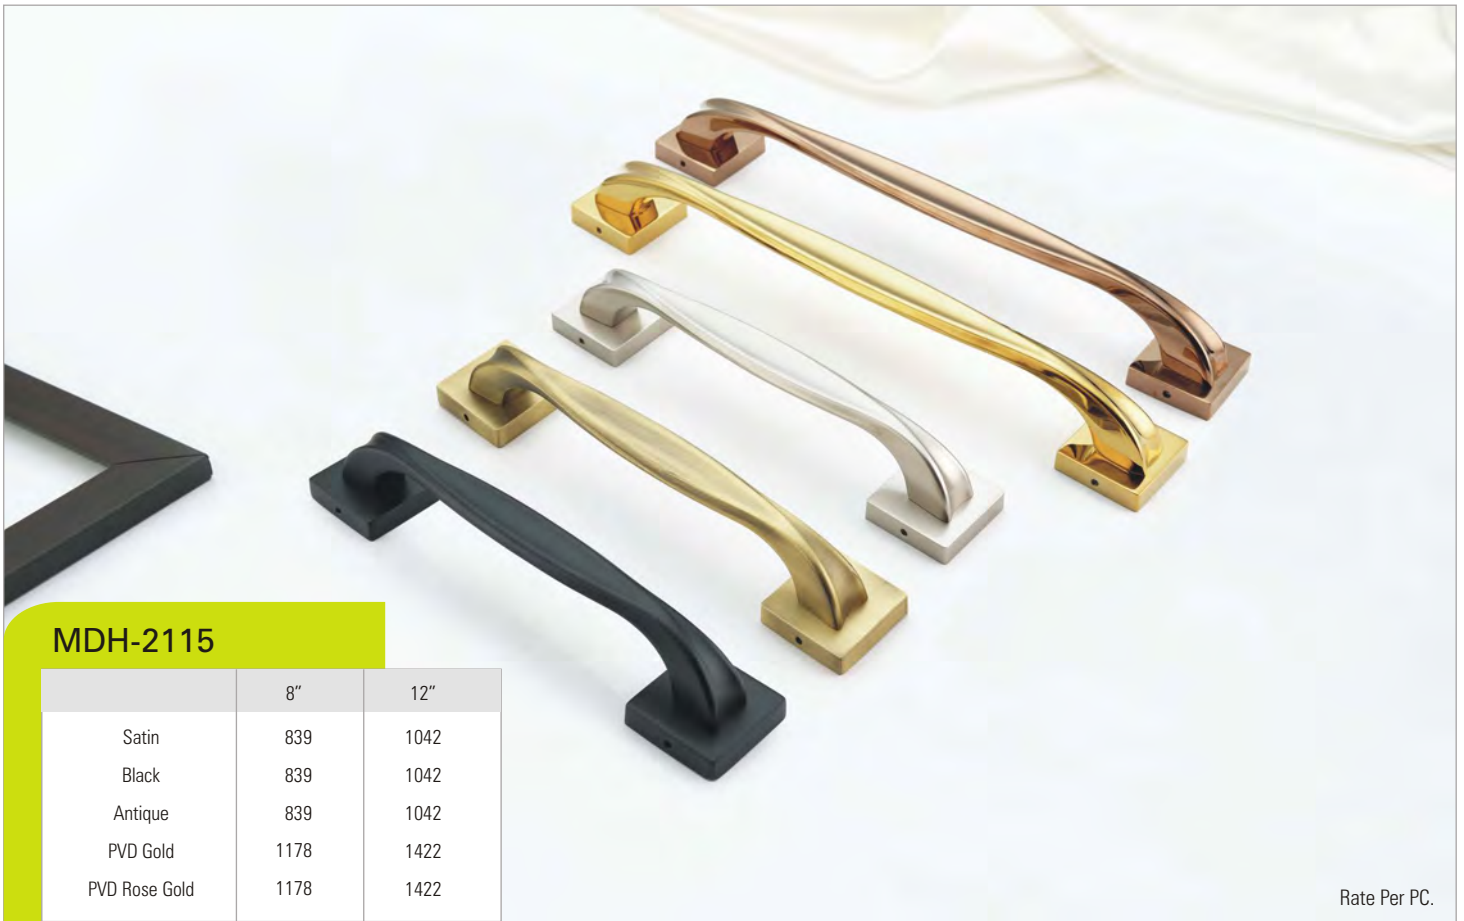

MDH-2115

	8"	12"
Satin	839	1042
Black	839	1042
Antique	839	1042
PVD Gold	1178	1422
PVD Rose Gold	1178	1422

Rate Per Pc.