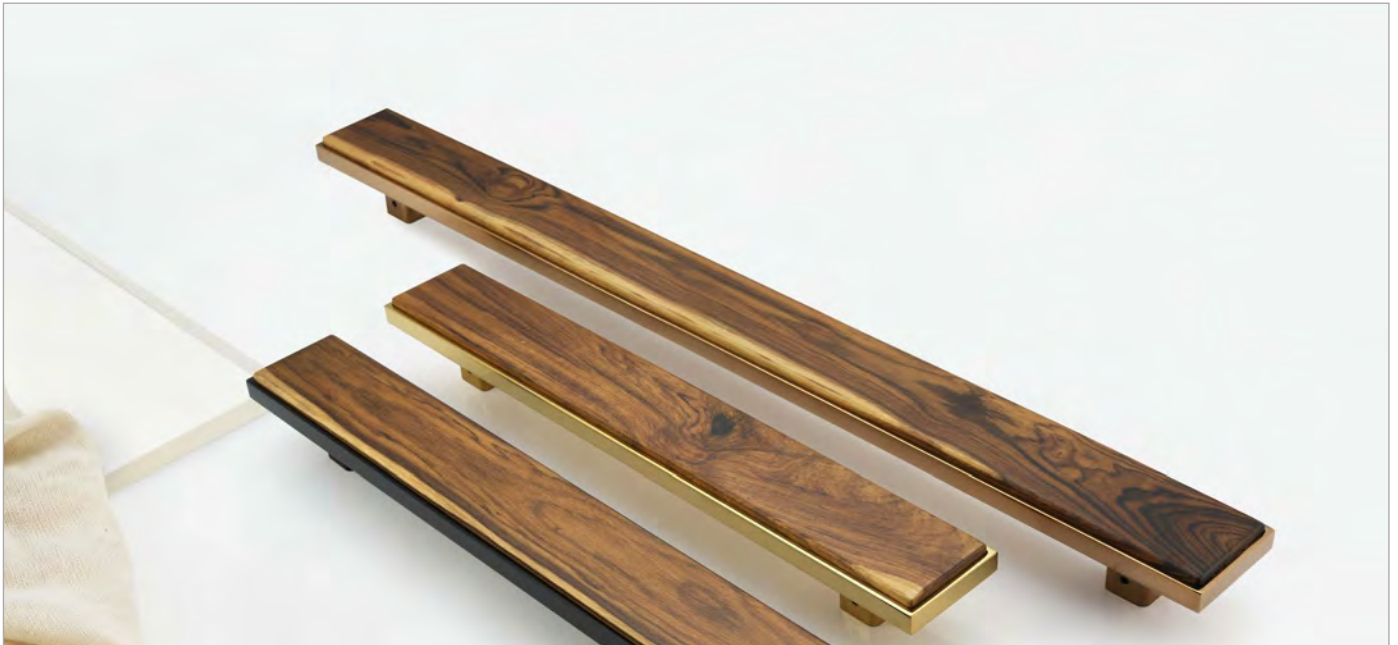

MDH-7027

	300mm	450mm	600mm	900mm	1200mm
Black + Wood	3254	4420	5425	8107	10440
PVD Gold + Wood	4759	6377	8133	11418	14653
PVD Rose Gold + Wood	4759	6377	8133	11418	14653

Rate Per Pc.