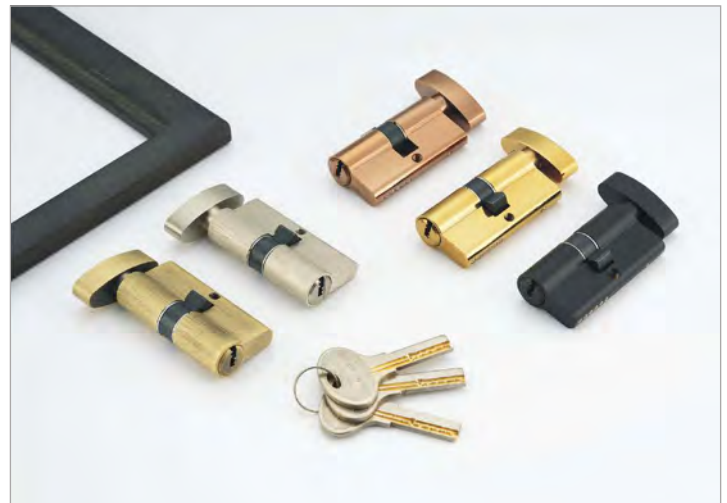

Rate Per. Set.

Finish	Satin	Antique + Gold	Black + Gold
Rose	2308	2418	2527

MH-VETO

Rate Per Set.

Finish	Satin	Antique	Black
Rose	2703	2776	2886

BRASS CYLINDER (ULTRA KEY)

Rate Per Pc.

	Finish	SS	Black Antique	PVD Gold PVD Rose Gold
Cylinder 60mm	One Side Key (OSK)	744	820	973
	Coin (CSK)	687	763	916
Cylinder 70mm	One Side Key (OSK)	782	858	1011
	Coin (CSK)	725	801	954
Cylinder 80mm	One Side Key (OSK)	1145	1221	1373
	Coin (CSK)	916	992	1145