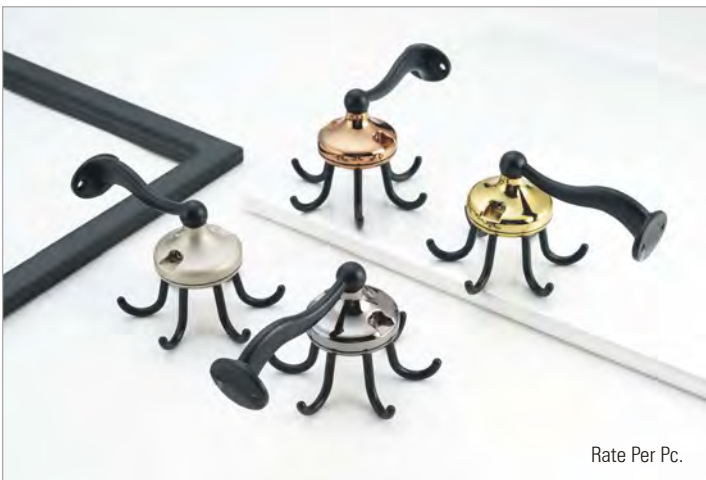

BF-5	Antique	Black	PVD Gold	PVD R. Gold
	432	412	589	589

Rate Per Pc.

DOUBLE HOOK-6	Satin CP	Antique	Black	PVD Gold	PVD R. Gold
	216	228	216	271	271

Rate Per Pc.

JUMMAR	Finish				MRP
	Satin	Black	Rose Gold	Gold	914