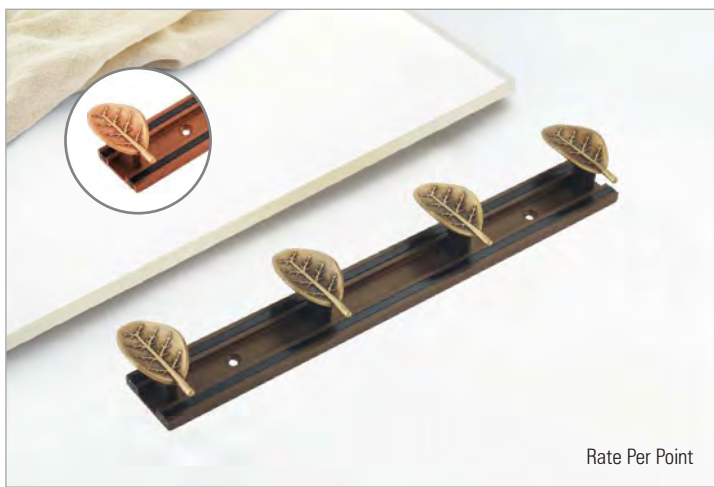

Finish	SS	Antique	Black	PVD Gold	PVD Rose Gold
MRP (₹) Per. Pc.	433	509	509	605	605

LOCK BODY ROLLER (CY)

Finish	SS	Antique	Black	PVD Rose Gold
MRP (₹) Per. Pc.	1057	1190	1228	1457

DP-K.41	Size	Antique	Black	PVD Gold	PVD R. Gold
	4 Pin	494	455	518	518
	6 Pin	742	683	777	777