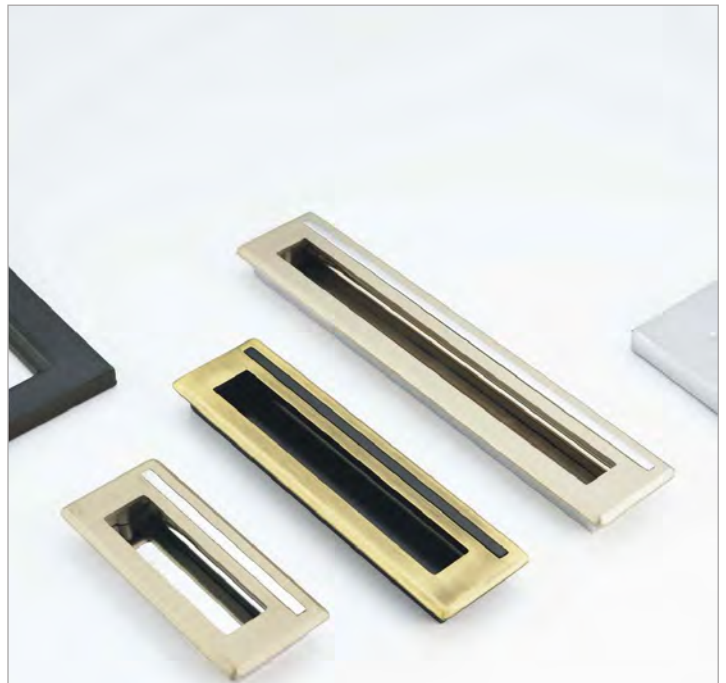

SH-685

Rate Per Pc.

	96mm	160mm	224mm
Antique	275	414	519
Black	275	414	519
PVD Gold	369	594	752
PVD Rose Gold	369	594	752

SH-HEXA

Rate Per Pc.

	96mm	160mm	224mm
Satin	431	606	746
Antique	431	606	746
Rose Gold	431	606	746