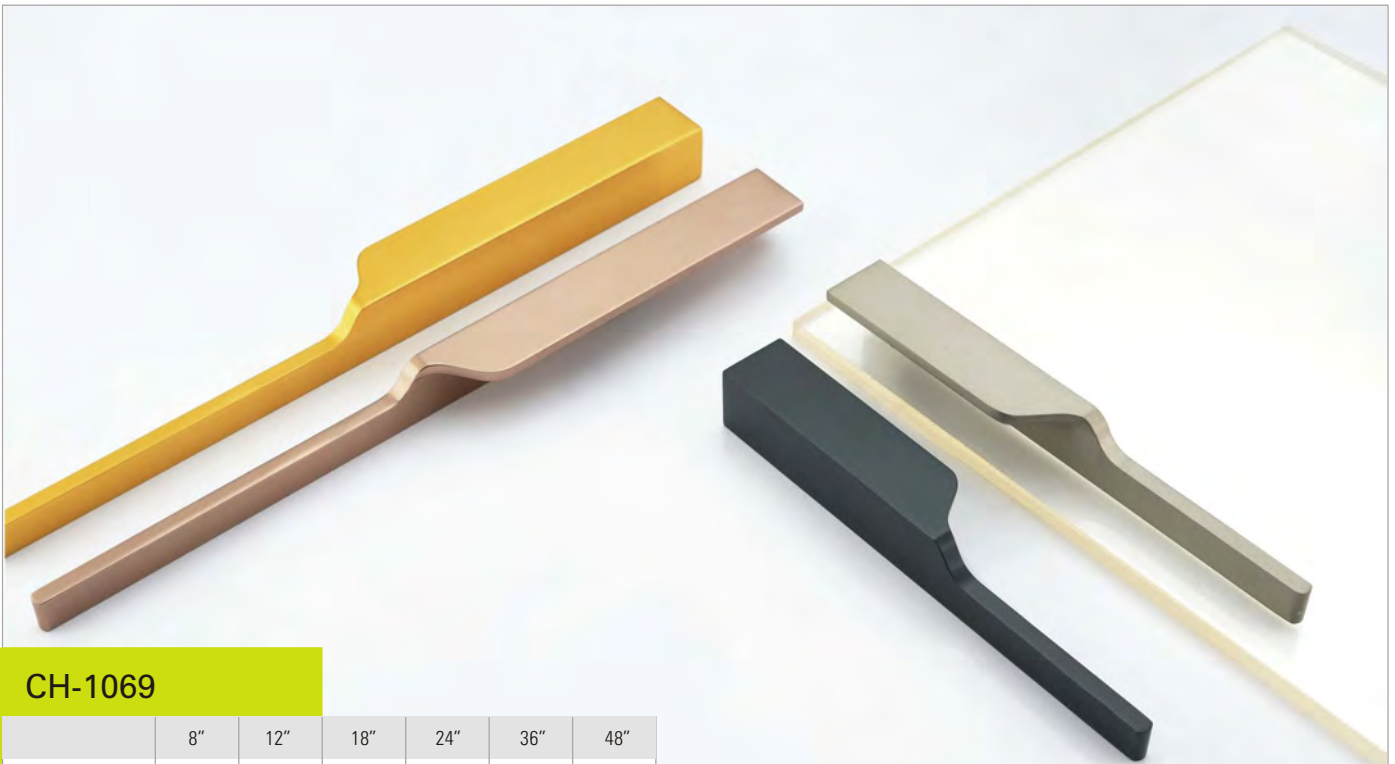

CH-1069

	8"	12"	18"	24"	36"	48"
SS Brush	471	746	1040	1334	2095	2904
Black	471	746	1040	1334	2095	2904
Rose Gold	471	746	1040	1334	2095	2904
Gold	471	746	1040	1334	2095	2904

Rate Per Pc.