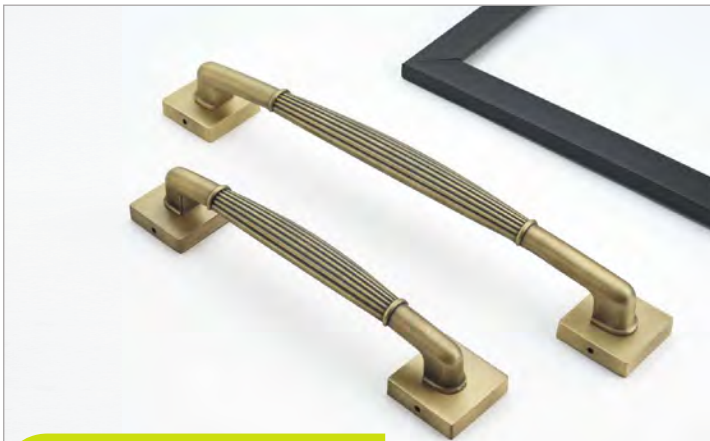

Rate Per Pc.

	8"	12"
Satin	790	971
Black	790	971
Antique	790	971
PVD Gold	1129	1347
PVD Rose Gold	1129	1347

MDH-FLORA

Rate Per Pc.

	192mm	256mm	320mm
Satin	877	1127	1377
PVD Rose Gold	1181	1505	1817

MDH-2105