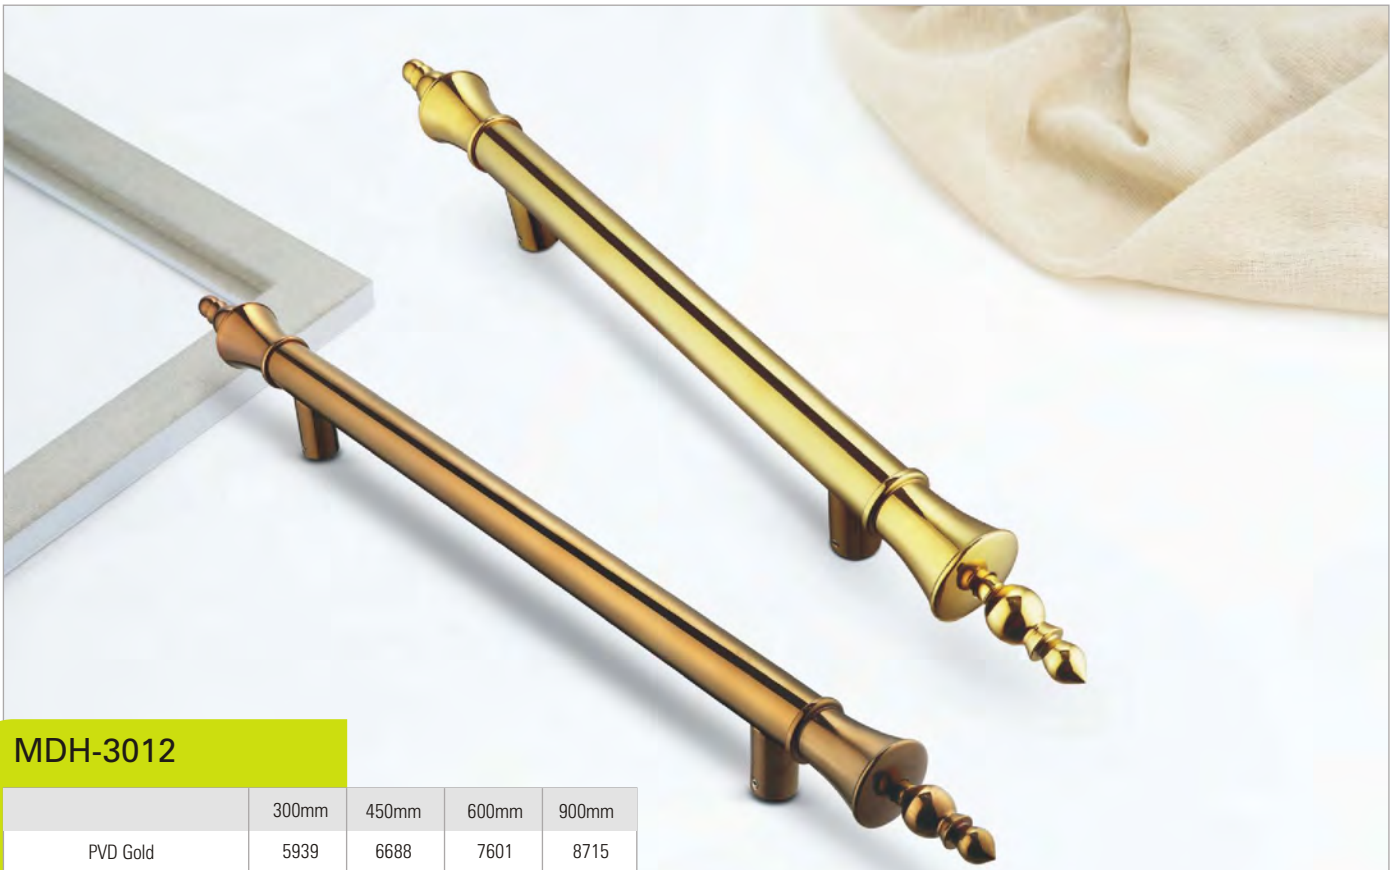

MDH-3012

	300mm	450mm	600mm	900mm
PVD Gold	5939	6688	7601	8715
PVD Rose Gold	5939	6688	7601	8715

Rate Per Pc.