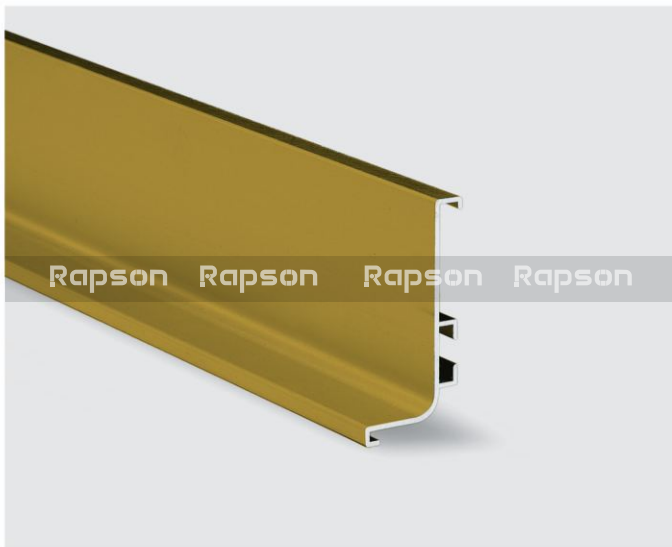

20mm GLASS PROFILE

20mm GLASS HANDLE PROFILE

Finish	25mm Frame	25mm Handle
Matt Black	1438/-	1813/-
Rose Gold	1625/-	2000/-
Matt Gold Brush	1625/-	2000/-

C-Gola Profile

J-Gola Profile

Finish	J-Gola	C-Gola	J-Gola (LED)	C-Gola (LED)
Matt Black	1125/-	1375/-	1563/-	1813/-
Rose Gold	1313/-	1563/-	1750/-	2000/-
Matt Gold Brush	1313/-	1563/-	1750/-	2000/-
Iron Grey	1313/-	1563/-		
Black Glossy	1438/-	1688/-		
CP	1313/-	1563/-		
Matt	1125/-	1375/-		