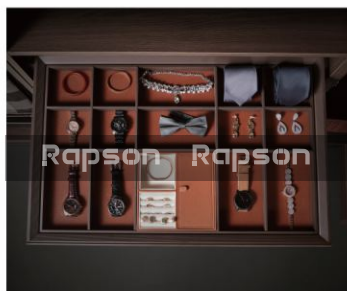

JEWELERY BOX

Size	Finish	Rate
600mm	Mocha / Grey	12000/-
800mm	Mocha / Grey	13500/-
900mm	Mocha / Grey	13500/-