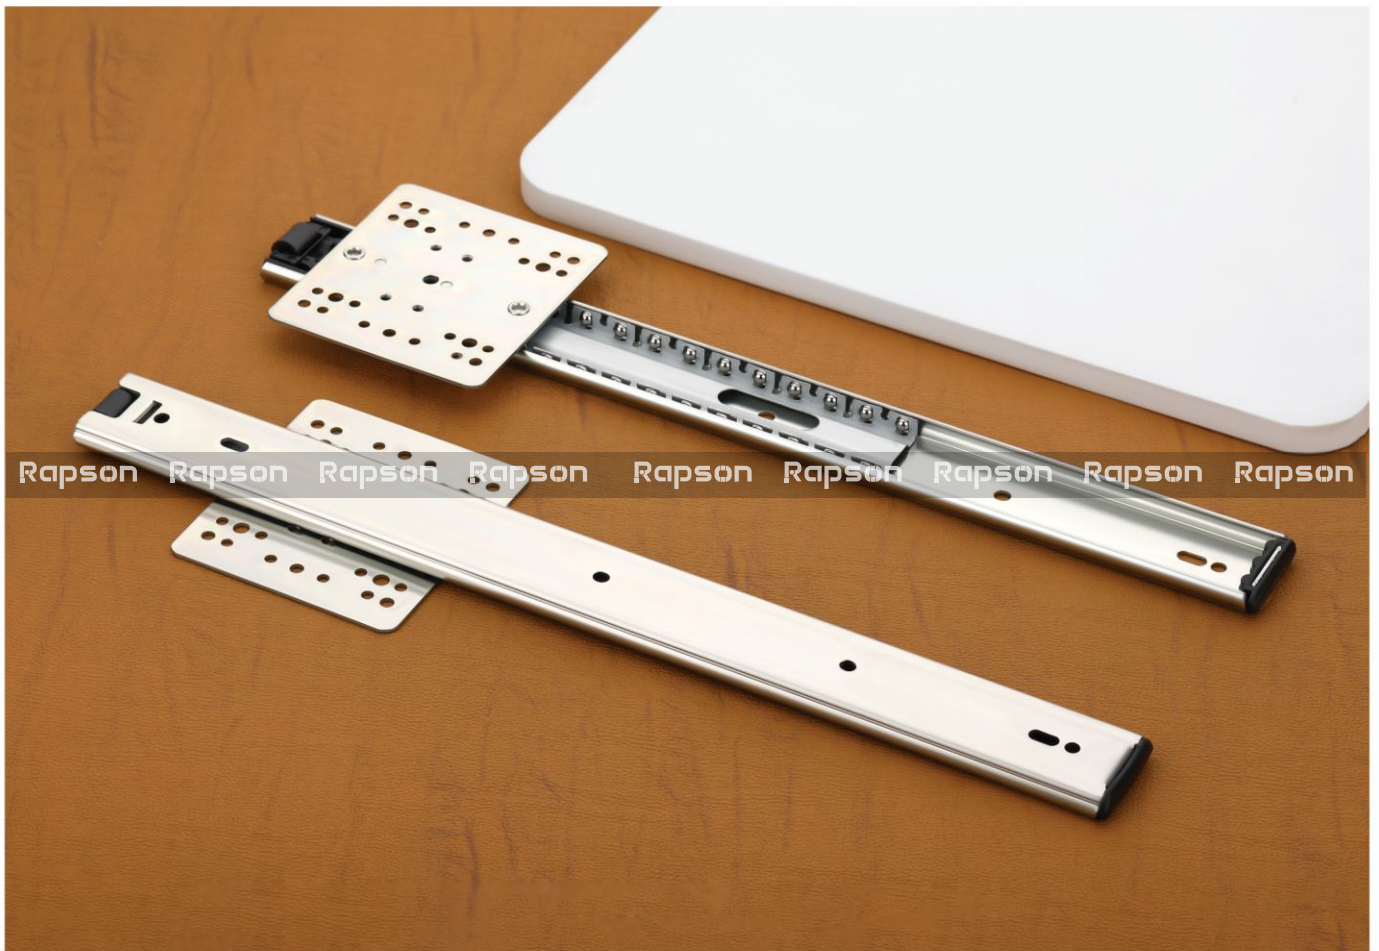

POCKET SLIDING CHANNEL

Size	12"	14"	16"	18"	20"	22"	24"
Rate	725/-	825/-	925/-	1025/-	1125/-	1225/-	1325/-